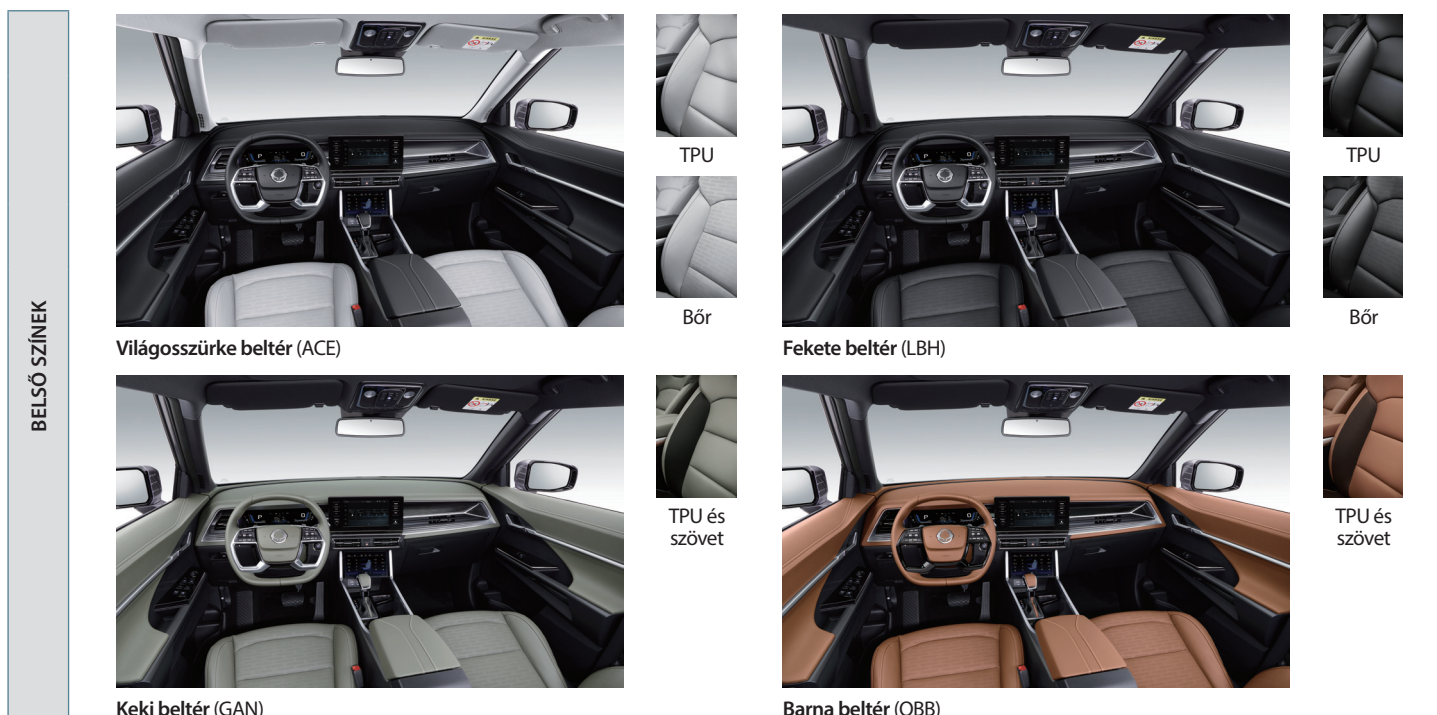

FELSZERELTSÉGI SZINTEK			CLUB	STYLE	CLEVER	PREMIUM
BELSŐ SZÍNEK	Világosszürke szövet	ACE	opcionális	-	-	-
	Fekete szövet	LBH	opcionális	-	-	-
	Világosszürke műbőr	ACET	-	opcionális	-	-
	Fekete műbőr	LBHT	-	opcionális	-	-
	Keki műbőr/szövet	GAN	-	-	opcionális	-
	Barna műbőr/szövet	OBB	-	-	opcionális	-
	Világosszürke bőr	ACEL	-	-	-	opcionális
	Fekete bőr	LBHL	-	-	-	opcionális