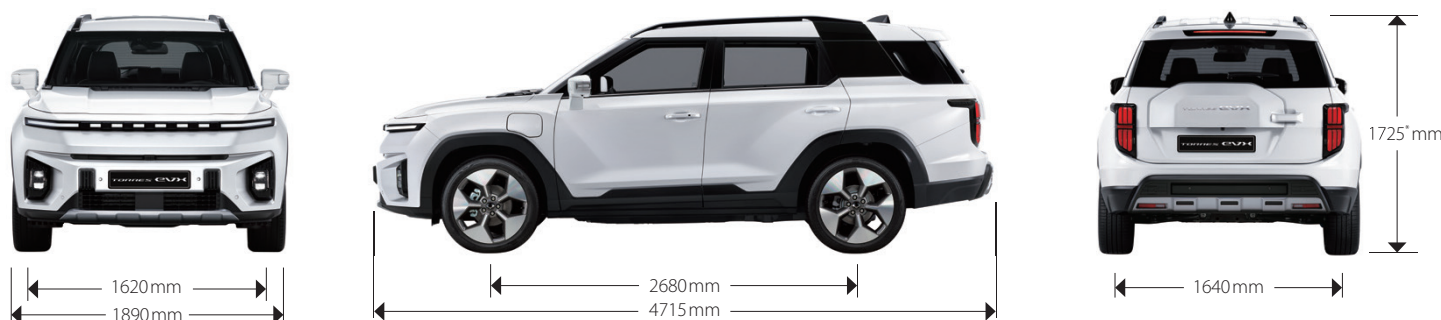

MOTOR			ELEKTROMOS MOTOR		
Meghajtás			2WD		
Váltómű			1AT		
Méretek	Hosszúság	mm	4715		
	Szélesség	mm	1890		
	Magasság	mm	1715 (1725 tetőcsomagtartóval)		
	Tengelytáv	mm	2680		
	Nyomtáv	Elöl	mm	1620	
		Hátul	mm	1640	
	Túlnyúlás	Első	mm	930	
		Hátsó	mm	1105	
	Első terepszög		szög	18,3	
	Hátsó terepszög		szög	20,8	
	Rámpaszög		szög	15,3	
	Min. hasmagasság		mm	169	
Min. fordulókör (rádiusz)		m	5,42		
Súly	Össztömeg		kg	2410	
	Önsúly		kg	1915	
	Vontatható tömeg	Fékezett	kg	1500	
		Fékezetlen	kg	500	
Elektromos motor	Elektromos motor		-	Belső állandó mágneses szinkronmotor	
	Maximális teljesítmény	kW	152,2		
		LE	206,9		
	Maximális nyomaték	Nm	339		
kg.m		34,6			
Teljesítmény	Gyorsulás 0-ról 100 km/h-ra	mp	8,11		
	Maximális sebesség	km/h	175		
Akkumulátor	Akkumulátor		-	Lítium-vas-foszfát (LifeP04)	
	Alapértelmezett töltési idő (0-ról 100%-ra)		-	Három fázis: 30 óra (IC-CPD, 2 kW); 9 óra (11 kW)	
	Gyorstöltési idő (10%-ról 80%-ra)		-	300 kW: 37 perc; 100 kW: 42 perc	
	Fedélzeti töltő teljesítménye		kW	10,5	
	Kapacitás		kWh	73,4	
Akkumulátor feszültség		V	390,4		
Energia fogyasztás	Elektromos energiafogyasztás		Wh/km	135,5: Város 186,5: Kombinált	
	WLTP szerinti hatótáv		km	462	
	Városi felhasználás szerinti hatótáv		km	635	

KÜLSŐ MÉRETEK

*tetőcsomagtartóval