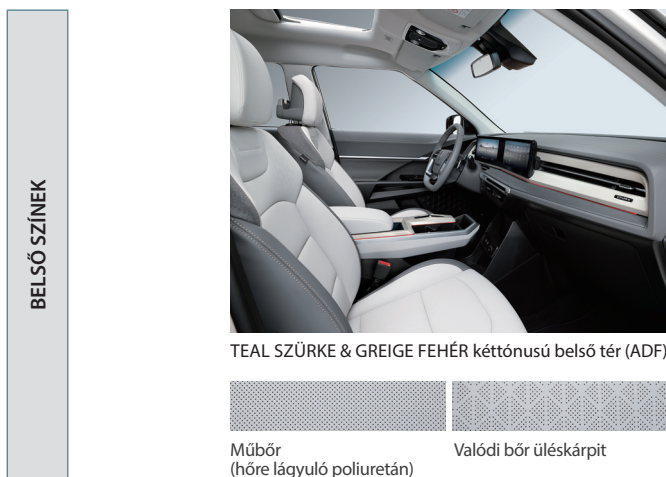

FELSZERELTSÉGI SZINTEK		STYLE	PREMIUM
MULTIMEDIA	Audiovezérlés a kormánykerékről	S	S
	6 db hangszóró	S	S
	12,3" HD LCD infotainment rendszer USB-csatlakozással + EU navigációs rendszer + Android Auto & CarPlay funkció + DAB	S	S
	AMS 360° 3D-kamerarendszer	VEA	PREMIUM PLUS
	HD felbontású tolatókamera	S	S
	USB-C csatlakozás	S	S
	Bluetooth kihangosító	S	S
	Hátsó USB töltő	S	S
	DAB digitális rádió antenna	S	S
	Vezetéknélküli töltő (15W)	-	S
KÜLSŐ	18" könnyűfém keréktárcsák 225/60R18 gumibroncsokkal	S	S
	20" Diamond Cutting könnyűfém keréktárcsák 245/45/R20 gumibroncsokkal	TAZ	PREMIUM PLUS
	Keréknyomás-ellenőrző rendszer (TPMS)	S	S
	Defekt javító készlet	S	S
	Műanyag küszöbvéde	S	-
	Rozsdamentes küszöbvéde	-	S
	Színre fényezett külső visszapillantó tükrök LED irányjelzővel	S	S
	Elektromosan állítható és behajtható, fűthető külső tükrök	S	S
	Fekete A-oszlop díszítés	S	S
	Fekete C-oszlop díszítés	S	S
	Intelligens motoros mozgató csomagtér ajtó	E08	TECH
	Színre fényezett ajtókilincsek	S	S
	LED fényszórók	S	S
	LED nappali menetfény	S	S
	LED hátsó ködlámpa	S	S
	LED irányjelzők elöl	S	S
	Automatikus vezérlésű fényszórók	S	S
	SHB automata távolsági fényszóró	S	S
	LED hátsó lámpák és féklámpa	S	S
	Színezett és zajsűrű szélvédő	S	S
	Színezett ablakok	S	S
	Solar control UV-szűrő első ablakok	-	S
	Privacy sötétített hátsó ablakok és csomagtérablak	-	S
	Tetősin (fekete)	-	S
	Hátsó spoiler harmadik LED féklámpával	S	S
	Napfénytető	ISP	199 000 Ft
	Vonóhorog rögzítési pontok az alvázereten	S	S

FELSZERELTSÉGI SZINTEK		STYLE	PREMIUM	
BELSŐ SZÍNEK	Fekete szövet	LBH	-	
	Kéttónusú szürke szövet	ADF	-	
	Fekete műbőr (TPU)	LBHT	-	S
	Kéttónusú szürke műbőr (TPU)	ADFT (E27)	-	49 000 Ft
	Fekete bőr - csak Premium Plus csomaggal	LBHL (E04)	-	299 000 Ft
	Kéttónusú szürke bőr - csak Premium Plus csomaggal	ADFL (E23)	-	299 000 Ft