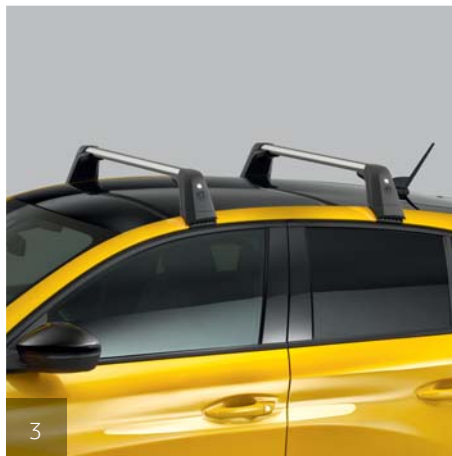

A falitöltőállomással gyorsabb és biztonságosabb az elektromos autók akkumulátorainak feltöltése. Klasszikus designjának köszönhetően az eszköz bármely környezetbe illik.

1

2

Tetőbox

Növelni szeretné autója szállítási kapacitását? Tetőboxainkat éppen erre találták ki. A TÜV Rheinland által tanúsított megbízható, masszív tartozékok a lopás ellen is hatékony védelmet nyújtanak. Az egyszerűen használható, praktikus szállítóeszközök áramvonalas kialakításuknál fogva tökéletesen illeszkednek a gépkocsi sziluettjéhez, és üzemanyag-fogyasztás szempontjából is ideálisak.