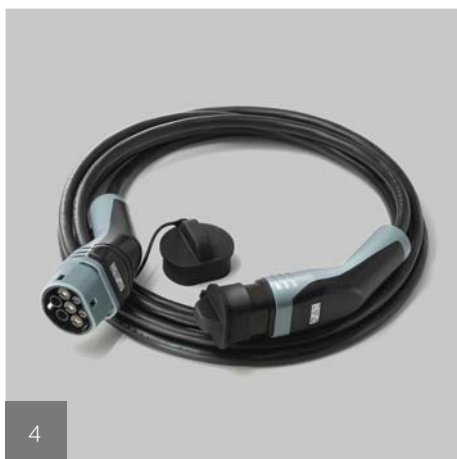

A falitöltőállomással gyorsabb és biztonságosabb az elektromos autók akkumulátorainak feltöltése. Klasszikus designjának köszönhetően az eszköz bármely környezetbe illik.

1

2

Tetőbox

Növelni szeretné autója szállítási kapacitását? Tetőboxainkat éppen erre találták ki. A TÜV Rheinland által tanúsított megbízható, masszív tartozékok a lopás ellen is hatékony védelmet nyújtanak. Az egyszerűen használható, praktikus szállítóeszközök áramvonalas kialakításuknál fogva tökéletesen illeszkednek a gépkocsi sziluettjéhez, és üzemanyag-fogyasztás szempontjából is ideálisak.