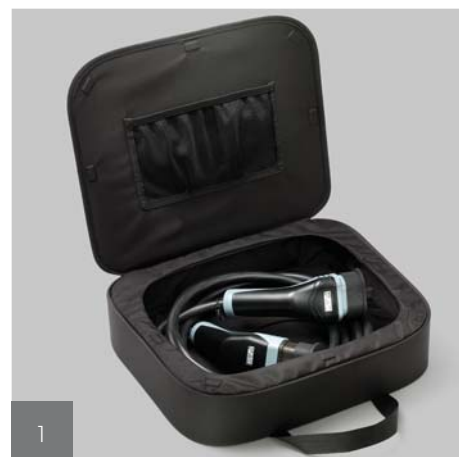

BE AGILE*

Szereti a kreatív, ötletes dolgokat? Minden szituációból igyekszik a legtöbbet kihozni? Olyan tartozékokat terveztünk Önnek, melyekkel maximálisan kiaknázhhatja a PEUGEOT 208-ában rejlő lehetőségeket. A PEUGEOT e-208 változathoz pedig szintén speciális tartozékválasztékkal készültünk.

1. **Töltőkábeltáska**
2. **Otthoni töltőállomás**
3. **Tároló a csomagtér padlója alatt**
4. **Töltőkábel**
5. **Dupla padlótároló**
6. **Csomagtéri padlószőnyeg**

*Legyen leleményes!