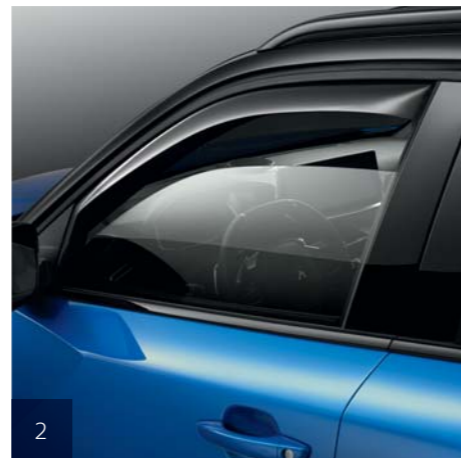

VIGYÁZZON AUTÓJÁRA

Ön intenzív életet él. Az új PEUGEOT 2008 SUV-hoz kínált tartozékok kívül-belül hatékonyan védik autóját. Kiegészítőinknek hála, nincs oka aggodalomra, ezentúl minden utazás szintiszta élvezet.

1. Hátsó sárfogók
2. 2 db-os légtelölt az első ajtókra
3. Beltéri védőponyva
4. Utastéri elválasztó rács
5. 2 db-os napfényvédőkészlet a hátsó oldalablakokra
6. Napellenző a hátsó szélvédőre