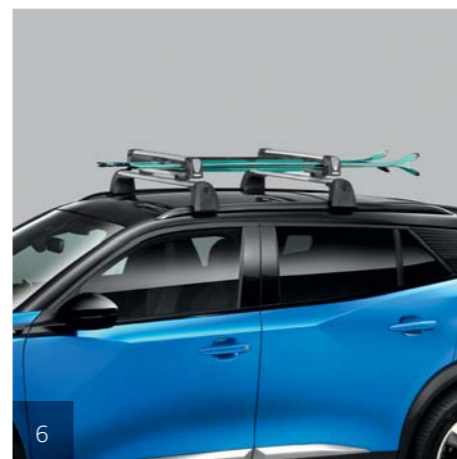

MÉG TÖBB ÉLMÉNY*

Mindent magával vinne, amire szüksége van?
A kimondottan az új PEUGEOT 2008 SUV-hoz tervezett esztétikus és funkcionális szállítóeszközökre nyugodtan számíthat.

1. Szerszám nélkül leszerelhető vonófejes vontatóegység**
2. Vonóhorogra szerelhető kerékpártartó**
3. Tároló a csomagtér padlója alatt
4. Keresztirányú tetőcsomagtartó rudak
5. Közepes tetőbox (420 l)
6. Tetőcsomagtartó rudakra szerelhető síléctartó

*EXTENDED EXPERIENCE

**Az új PEUGEOT e2008 SUV esetében nem elérhető