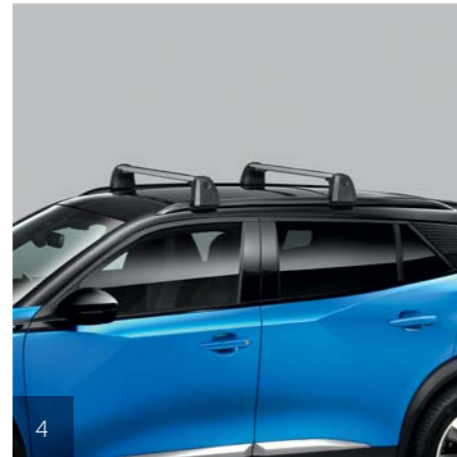

MÉG TÖBB ÉLMÉNY*

Mindent magával vinne, amire szüksége van?
A kimondottan az új PEUGEOT 2008 SUV-hoz tervezett esztétikus és funkcionális szállítóeszközökre nyugodtan számíthat.

1. Szerszám nélkül leszerelhető vonófejes vontatóegység**
2. Vonóhorogra szerelhető kerékpártartó**
3. Tároló a csomagtér padlója alatt
4. Keresztirányú tetőcsomagtartó rudak
5. Közepes tetőbox (420 l)
6. Tetőcsomagtartó rudakra szerelhető síléctartó

*EXTENDED EXPERIENCE

**Az új PEUGEOT e2008 SUV esetében nem elérhető