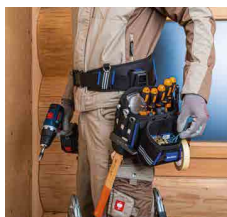

Szívesen adunk tanácsot személyesen:

Tel.: +36 70 578 0591 | E-Mail: info@sortimo-jarmuberendezes.hu | www.sortimo-jarmuberendezes.hu/kapcsolat/

ProClick szerszámöv starter készlet

- Szerszámöv • 3x ProClick rögzítő adapter • 1x ProClick szögkartó
- 1x L 39 ProClick szerszámtáska • 1x ProClick akkumulátor tartó

Cikkszám: 1000018828