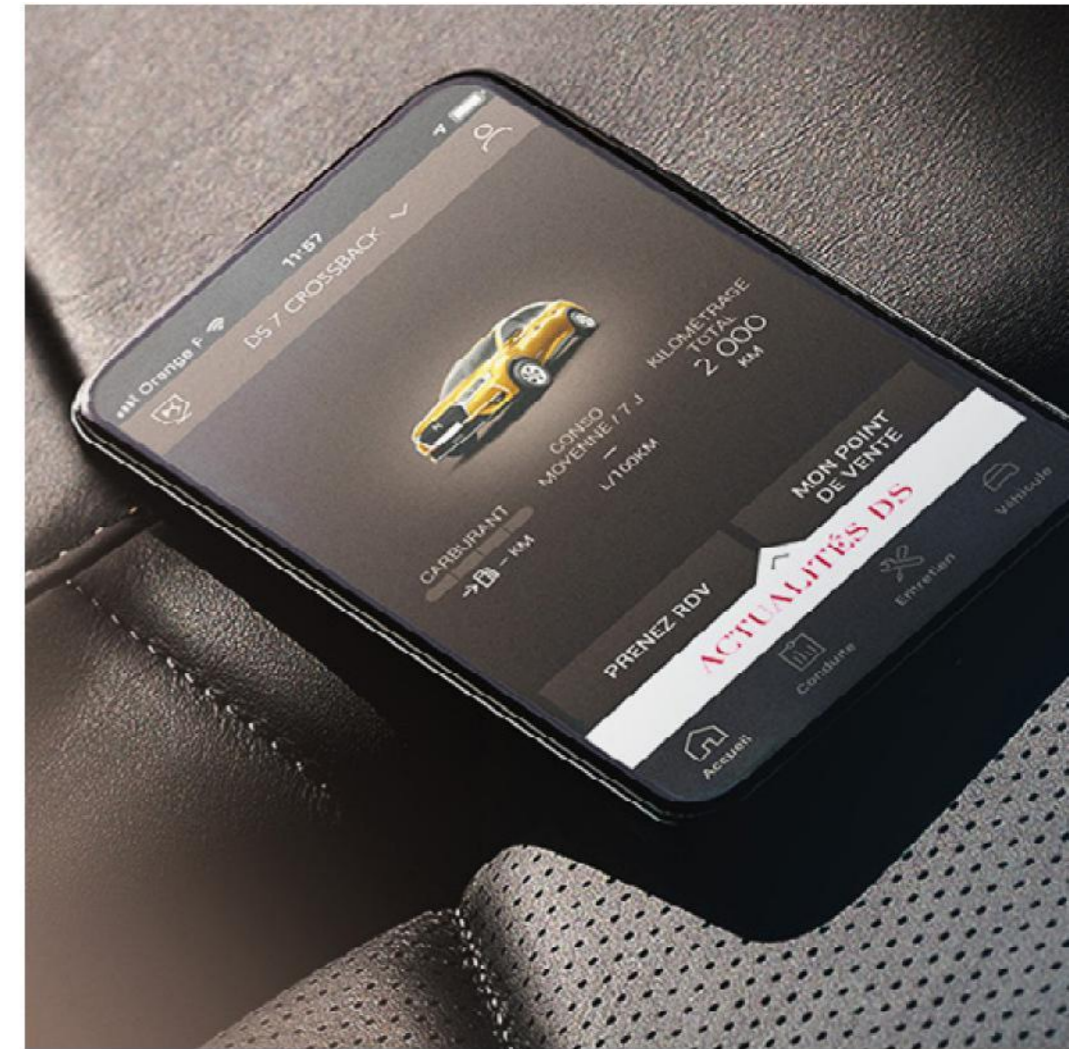

A MyDS alkalmazás elkíséri Önt útjai során (a vezetés előtt, közben és után), miközben intuitív szolgáltatásokat kínál. Segítségével az autójához és annak használatához kapcsolódóan minden fontos információhoz hozzáférhet.

MyDS:
iOS/Android kompatibilis alkalmazás

A DS VILÁGA AZ OKOSTELEFONJÁN