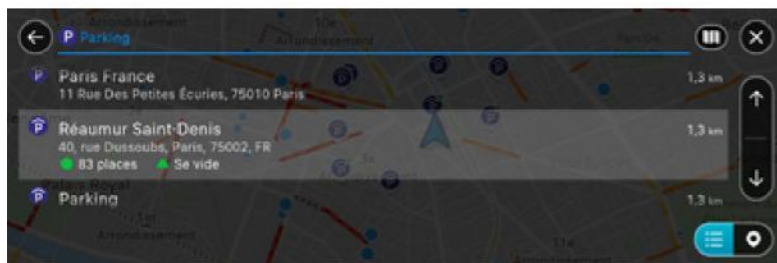

PARKOLÓHELYKERESÉS VALÓS IDŐBEN

* a beszédfelismerés funkció magyar nyelven nem elérhető