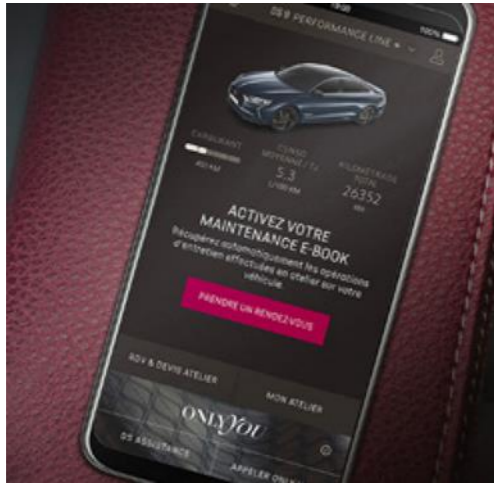

# MyDS alkalmazás

MINDIG KAPCSOLATBAN

A MyDS alkalmazás elkíséri Önt útjai során (a vezetés előtt, közben és után), miközben intuitív szolgáltatásokat kínál. Segítségével az autójához és annak használatához kapcsolódóan minden fontos információhoz hozzáférhet.