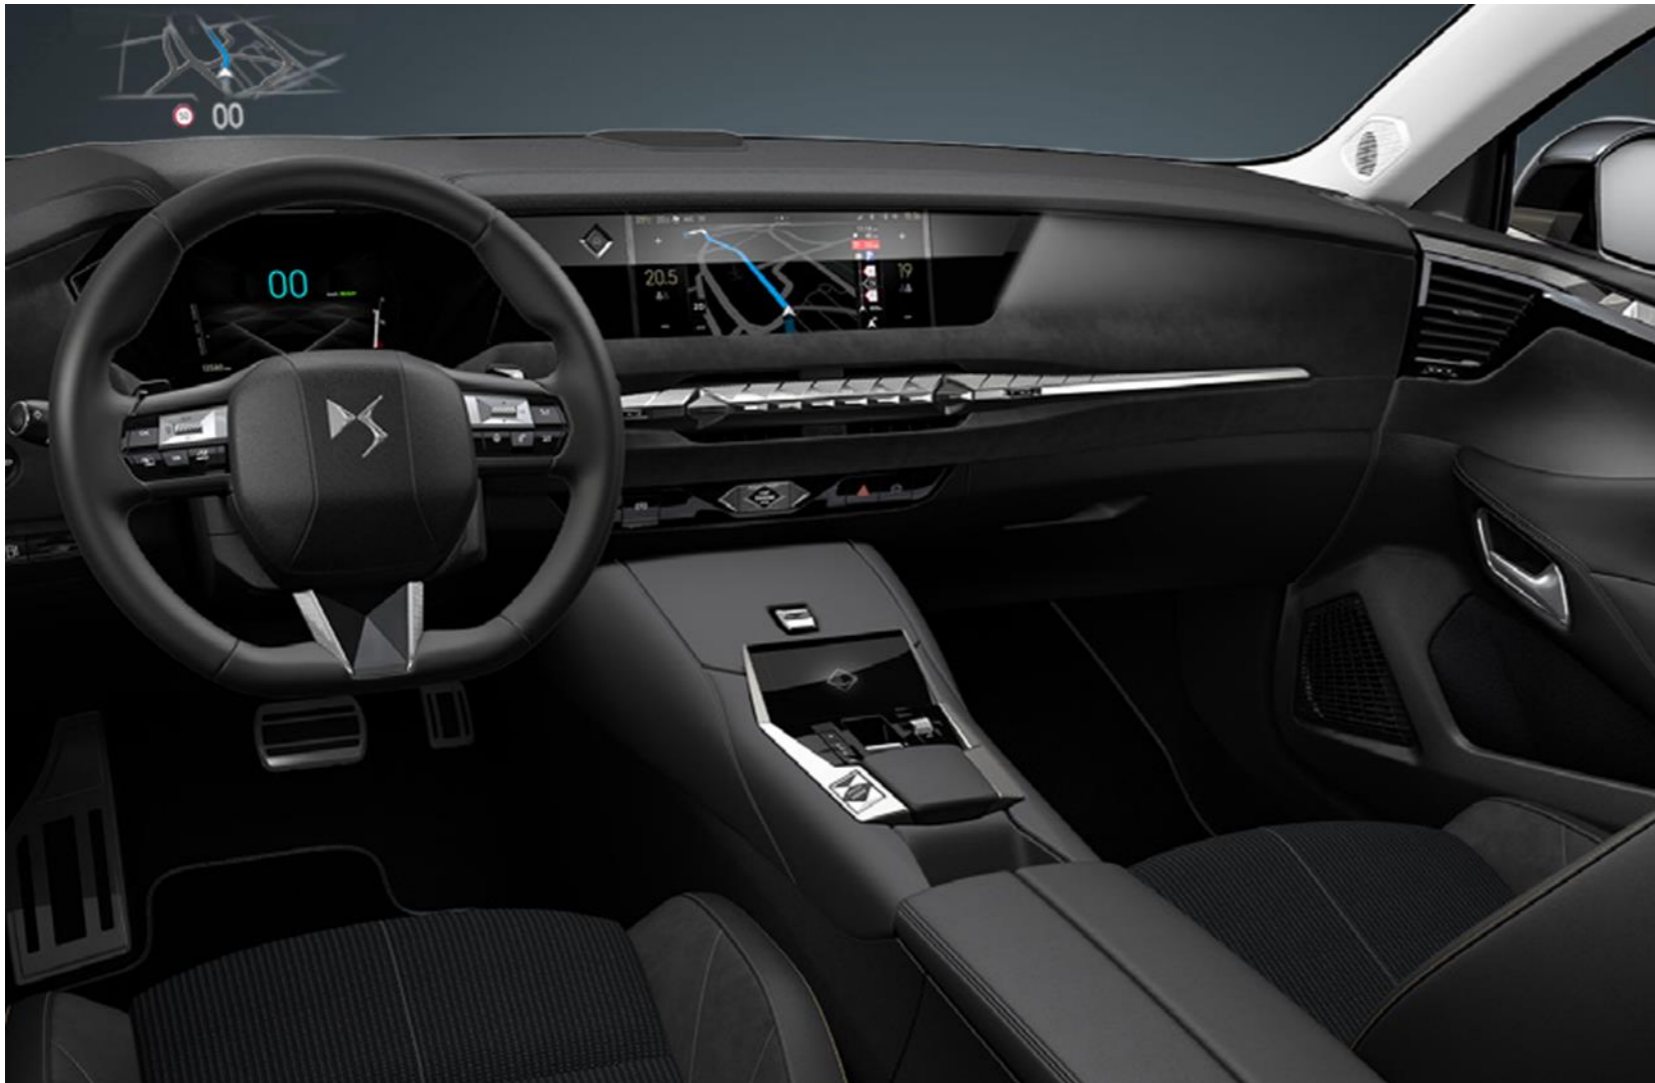

02

BELSŐ DESIGN

FEKETE ALCANTARA®