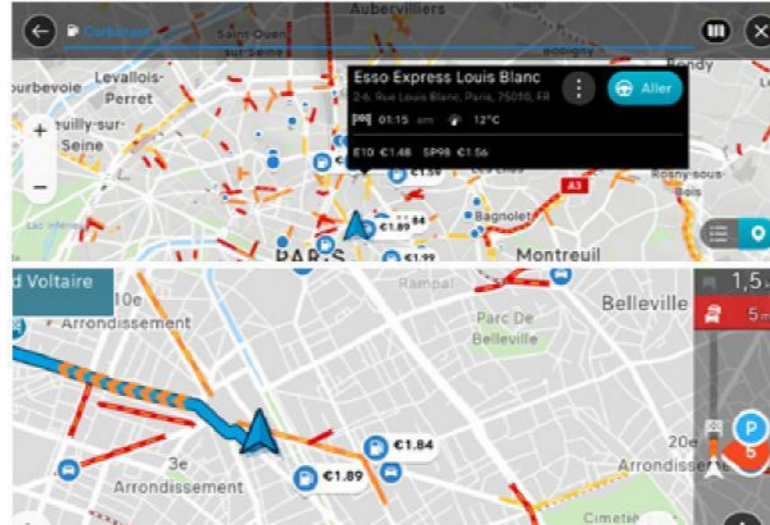

## CONNECTED NAVIGATION PACK szolgáltatáscsomag:

3 évig ingyenes szolgáltatáscsomag, melyet aktiválni kell a DS weboldalán

- Valós idejű közlekedési információk
- Természetes beszédfelismerés\*
- Üzemanyagöltő állomások adatai, árai
- Elektromos töltőállomások adatai
- Online térképfrissítés
- POI (hasznos helyek) keresés online
- Parkolási díjak és rendelkezésre álló helyek
- Időjárás-előrejelzés
- Veszélyzónák