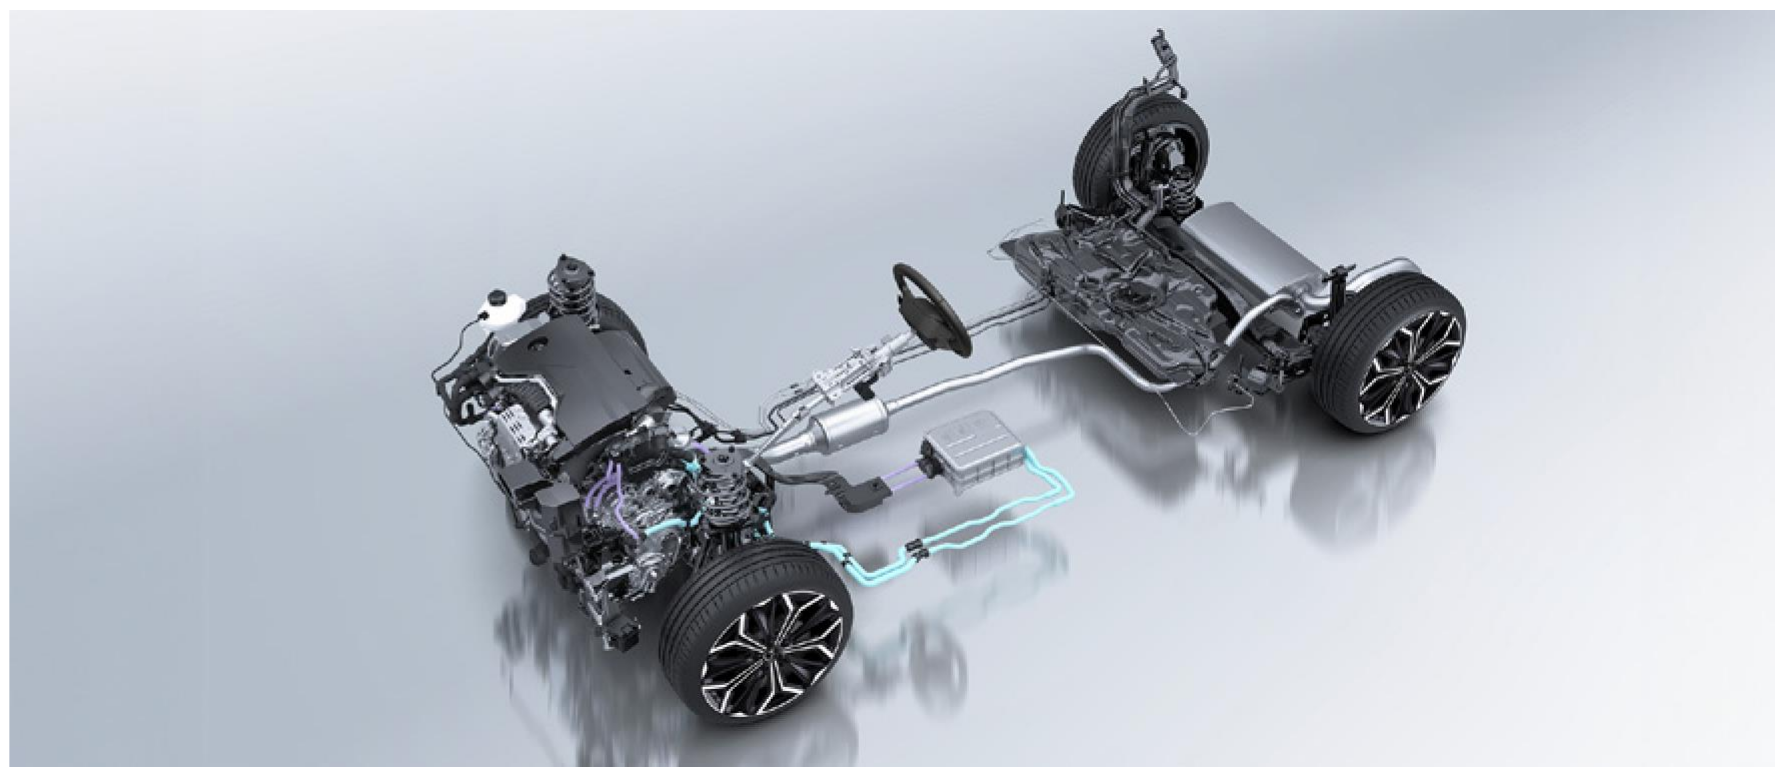

01

DS 4 HYBRID

AZ ELEKTROMOS AUTÓZÁS SZABADSÁGA TÖLTÉS NÉLKÜL

Öntöltő motor

A DS 4 HYBRID benzines motorjához egy öntöltő villanymotor kapcsolódik, amellyel a DS 4 HYBRID a töltés nélküli elektromos autózás szabadságát nyújtja.

A DS 4 HYBRID hajtásláncának elemei:

- benzinmotor,
- villanymotor,
- Li-Ion 48V akkumulátor,
- indítógenerátor és duplakuplungos automata sebességváltó